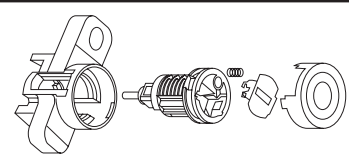

706367 706368 708282