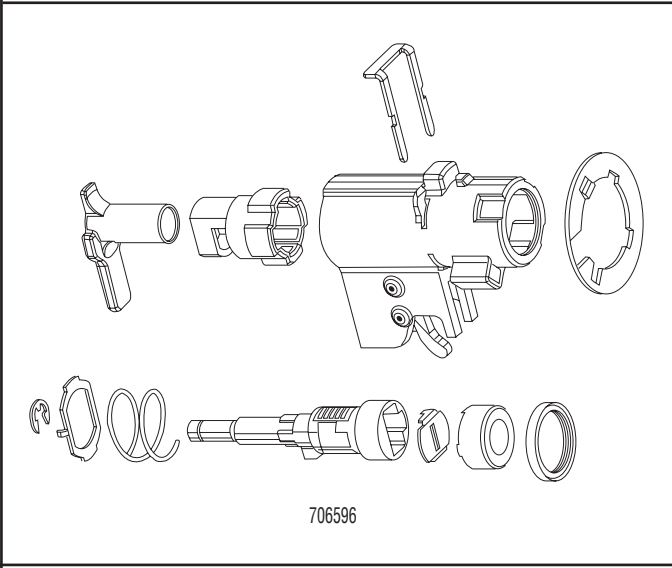

SPARE TIRE/HOIST/TOOLBOXES

KEY BLANKS

692562
TRANSPONDER

DOOR PARTS

381091
381090

95034 - BOWED

322837

56067