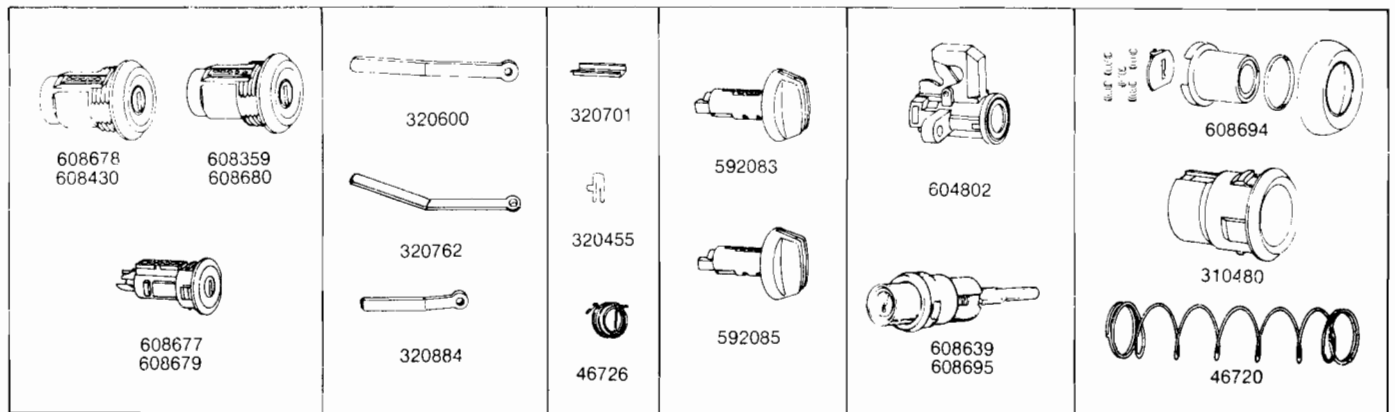

*Same as A.M.C.