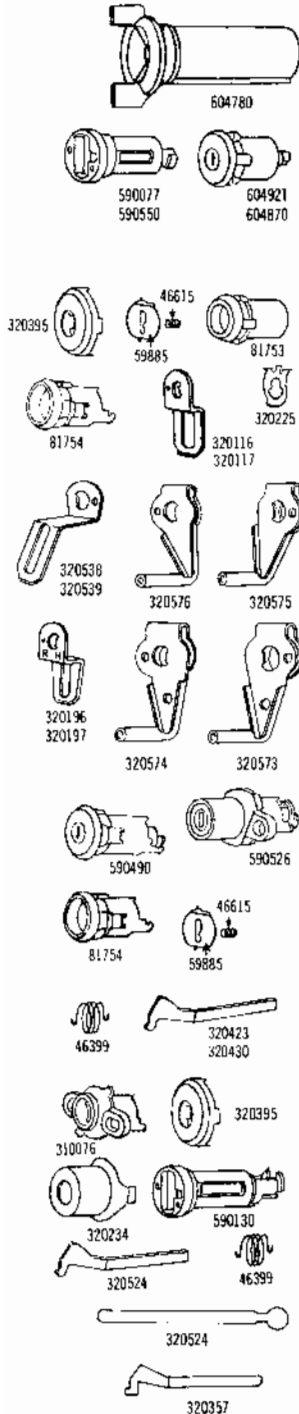

1971 LOCKS (CONTINUED)

PART NO.	MODELS	TYPE	KEYS SERIES	CAR MFRS. PART NO.	CAR CODE APPLICATION

PLYMOUTH

Service Replacement Parts Are Available Only Thru Mo-Par
Use Key Blanks 320514 #61 Grv.
* 320515 #61 Grv.
320433 #53 Grv

* Do Not Stock Order Only as Needed

PONTIAC

604780	All Models	Ignition Lk. Coded	A-B	50		5-1-2-3-9
604921	Catalina Bonneville Grand Ville	Doors Lk. Coded Less Pawl	A-B	50		5-1-2-3
604870	Tempest Firebird G. T. O. Grand Prix	Lk. Coded Less Pawl	A-B	50		5-1-2-3
590077	604921	Lk. Cyl. Uncoded		50		5-1-2-3
590550	604870	Lk. Cyl. Uncoded		50		5-1-2-3
81753	604870	Lk. Case			230018	5-1-2-3-9
81754	604921	Lk. Case			7031050	5-1-2-3-9
320395	All Models	Lk. Case Cap			7029561	5-1-2-3-9
59885	All Models	Unit Shutter Assy.			7016678	5-1-2-3-9
320225	All Models	Lk. Clip				
46615	All Models	Springs				
320116	2 Dr. -Tempest G. T. O.	Lk. Pawl R. H.			7029380	5-1-2-3
320117	Same as 320116	Lk. Pawl L. H.			7029381	5-1-2-3
320573	Catalina Bonneville Grand Ville	Lk. Pawl R. H.			9839201	5-3
320574	Same as 320573	Lk. Pawl L. H.			9839202	5-3
320575	Catalina Bonneville Grand Ville	Lk. Pawl R. H.			9839203	5-3
320576	Same as 320575	Lk. Pawl L. H.			9839204	5-3
320197	Tempest G. T. O.	Lk. Pawl R. H.			7031555	5-1-2-3
320196	Same as 320197	Lk. Pawl L. H.			7031554	5-1-2-3
320538	Grand Prix	Lk. Pawl R. H.			545985	3
320539	Grand Prix	Lk. Pawl L. H.			545986	3
320395	All Models	Lk. Case Cap			230018	5-1-2-3-9
590490	All Models Except Firebird	Rear Compartment Lk. Coded Less Shaft & Cyl. Return Spr.	C-D	51		5-1-2-3
590526	Firebird	Lk. Coded Less Shaft & Cyl. Return Spr.	C-D	51		3
590130	All Models	Lk. Cyl. Uncoded		51		5-1-2-3
81754	590490	Lk. Case			230018	5-1-2-3-9
320395	590490	Lk. Case Cap			7026218	3
310076	590526	Lk. Case			9786897	3
320234	590526	Lk. Case Cap			7031050	5-1-2-3-9
59885	All Models	Unit Shutter			7016678	5-1-2-3-9
46615	All Models	Springs				
320423	Tempest G. T. O.	Lk. Shaft			9718580	5-1-2-3
320430	Firebird	Lk. Shaft			9723611	5-3
320357	Grand Prix Catalina Bonneville Grand Ville	Lk. Shaft			9719105	5-2-3
46399	All Models	Lk. Shaft Spring			9714052	5-1-2-3
					7001087	5-1-2-3-9